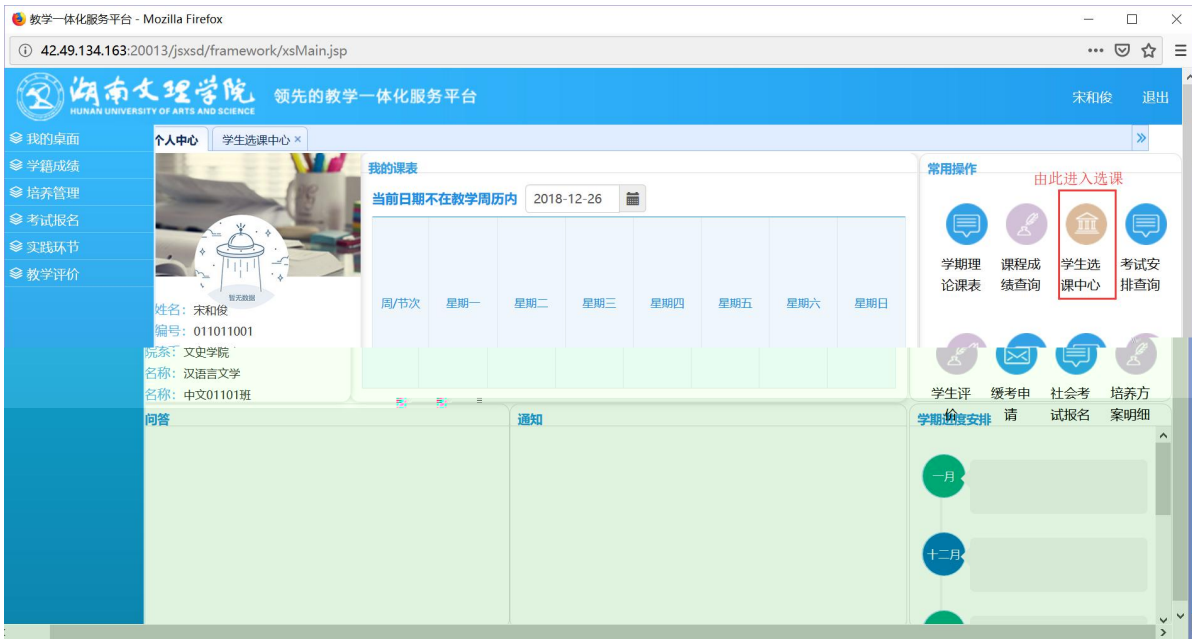

### 用户登录

请输入账号

请输入密码

忘记密码

**登录**

温馨提示: 推荐使用IE9以上浏览器以及360极速模式。

视觉的数学一体化平台

选课学分情况